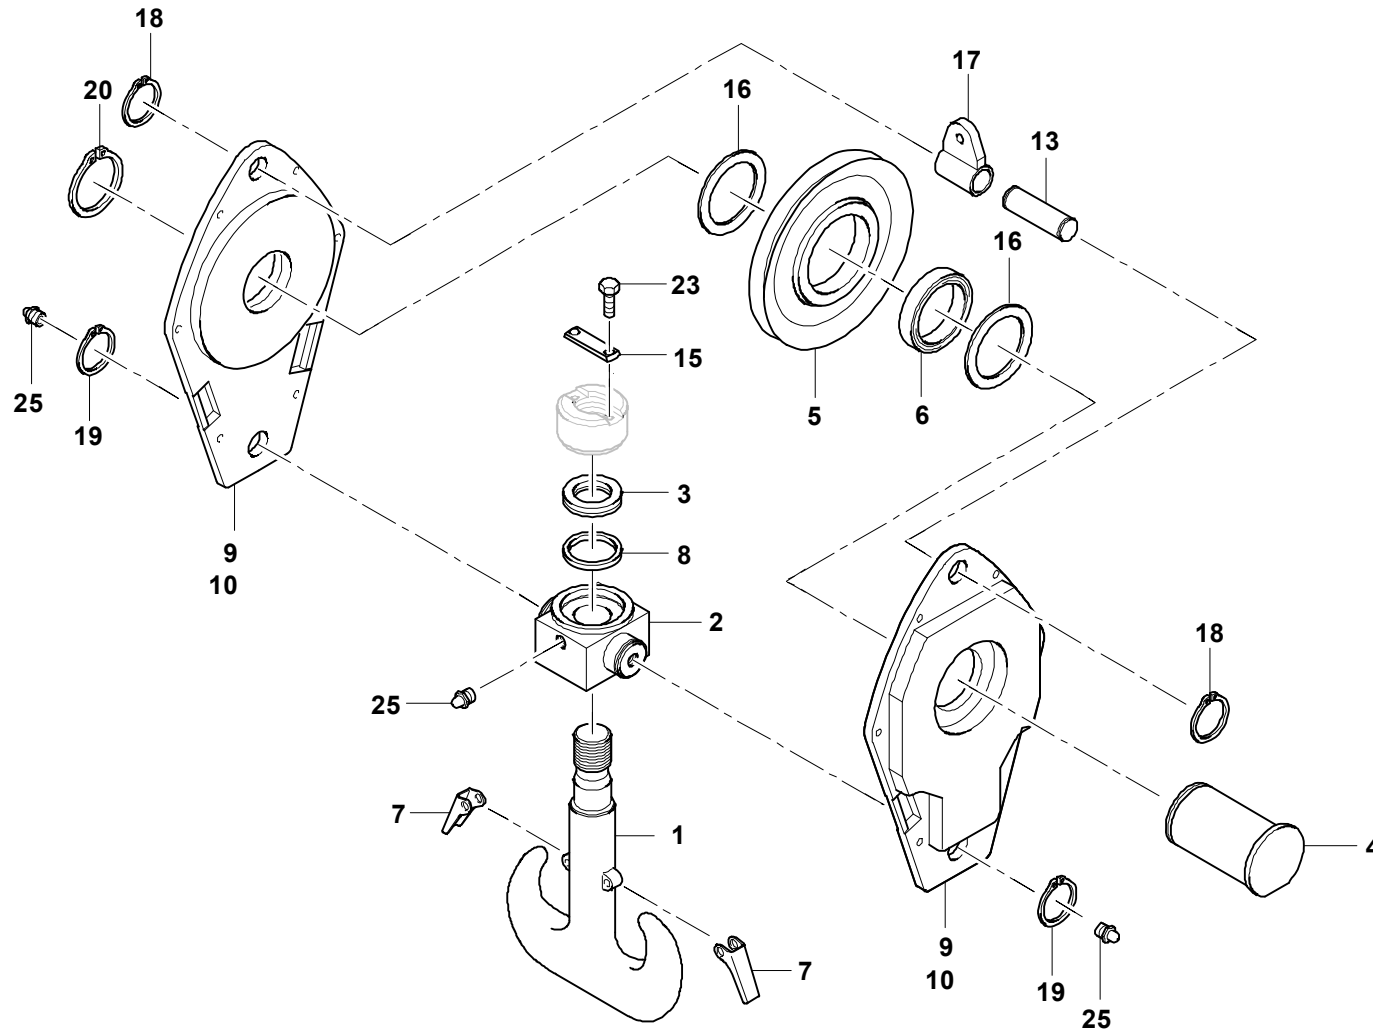

**GROVE**

HAKENFLASCHE 32 t  
HOOK BLOCK 32 t

BILDTAFEL  
PICTORIAL DISPLAY

11.08

**3066268-ETL B**

1/2

**GMK 5220**  
**BE 705**  
**G 525**

**EUROBLOCK**

**GROVE**HAKENFLASCHE 32 t  
HOOK BLOCK 32 tBILDТАFEL  
PICTORIAL DISPLAYGMK 5220  
BE 705  
G 525

11.08

3066268-ETL B

2/2